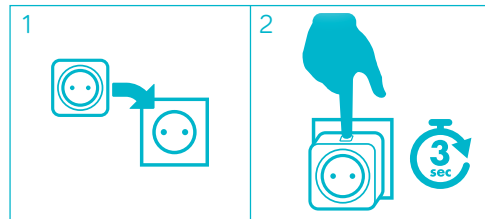

LOCAL ACCESS MODE / Download and install the BeeWi SmartPad app.
MODE ACCES LOCAL / Télécharger et installer l'application BeeWi SmartPad
LOKALER ZUGRIFFSMODUS / Laden Sie die BeeWi SmartPad-App herunter und installieren Sie sie.
MODALITÀ ACCESSO LOCALE / Scaricare e installare l'applicazione BeeWi SmartPad.
MODO ACCESO LOCAL / Descargar e instalar la aplicación BeeWi SmartPad.
MODO DE ACESSO LOCAL / Carregar e instalar a aplicação BeeWi SmartPad.
LOKALE TOEGANGSMODUS / Download en installeer de applicatie BeeWi SmartPad.
МЕСТНЫЙ РЕЖИМ / Загрузить и установить приложение BeeWi SmartPad.
TRYB LOKALNEGO ZASIĘGU / Pobierz i zainstaluj aplikację BEEWI SmartPad
تحميل وتثبيت التطبيق BeeWi Smart Pad / إمكانية التواصل المحلي

REMOTE MODE (BeeWi Gateway sold separately) /
MODE DISTANT (Passerelle BeeWi vendue séparément) /
FERNSTEUERUNGS-MODUS (BeeWi-Gateway separater Verkauf) /
MODALITÀ ACCESSO REMOTO (BeeWi Gateway venduto separatamente) /
MODO DISTANTE (pasarela BeeWi vendida por separado) /
MODO REMOTO (gateway BeeWi vendido separadamente) /
AFSTANDSMODUS (BeeWi gateway apart verkocht) /
ДИСТАНЦИОННЫЙ РЕЖИМ (Подключение к интернет через шлюз BeeWi: опция) /
Tryb zdalny (BeeWi Smart Gateway - w sprzedaży osobno) /
إمكانية التواصل عن بعد، عبر شبكة الانترنت (البوابة الذكية، BeeWi تباع منفصلة من هذا المنتج)

	4.0
	50 ft / 15 m
	240 V 50 Hz
	3500 W
	ON / OFF
	Programming & Use Monitoring
	54,7 x 54,7 x 70 mm
	88 g

Other BeeWi Smart Home devices :