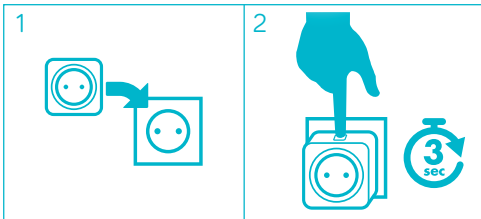

LOCAL ACCESS MODE / Download and install the BeeWi SmartPad app.
MODE ACCES LOCAL / Télécharger et installer l'application BeeWi SmartPad
LOKALER ZUGRIFFSMODUS / Laden Sie die BeeWi SmartPad-App herunter und installieren Sie sie.
MODALITÀ ACCESSO LOCALE / Scaricare e installare l'applicazione BeeWi SmartPad.
MODO ACCESO LOCAL / Descargar e instalar la aplicación BeeWi SmartPad.
MODO DE ACESSO LOCAL / Carregar e instalar a aplicação BeeWi SmartPad.
LOKALE TOEGANGSMODUS / Download en installeer de applicatie BeeWi SmartPad.
МЕСТНЫЙ РЕЖИМ / Загрузить и установить приложение BeeWi SmartPad.
TRYB LOKALNEGO ZASIĘGU / Pobierz i zainstaluj aplikację BEEWI SmartPad
تحميل وتثبيت التطبيق BeeWi Smart Pad / إمكانية التواصل المحلي

REMOTE MODE (BeeWi Gateway sold separately) /
MODE DISTANT (Passerelle BeeWi vendue séparément) /
FERNSTEUERUNGS-MODUS (BeeWi-Gateway separater Verkauf) /
MODALITÀ ACCESSO REMOTO (BeeWi Gateway venduto separatamente) /
MODO DISTANTE (pasarela BeeWi vendida por separado) /
MODO REMOTO (gateway BeeWi vendido separadamente) /
AFSTANDSMODUS (BeeWi gateway apart verkocht) /
ДИСТАНЦИОННЫЙ РЕЖИМ (Подключение к интернет через шлюз BeeWi: опция) /
Tryb zdalny (BeeWi Smart Gateway - w sprzedaży osobno) /
إمكانية التواصل عن بعد، عبر شبكة الانترنت (البوابة الذكية، BeeWi تباع منفصلة من هذا المنتج)

	4.0
	50 ft / 15 m
	240 V 50 Hz
	3500 W
	ON / OFF
	Programming & Use Monitoring
	54,7 x 54,7 x 70 mm
	88 g

Other BeeWi Smart Home devices :