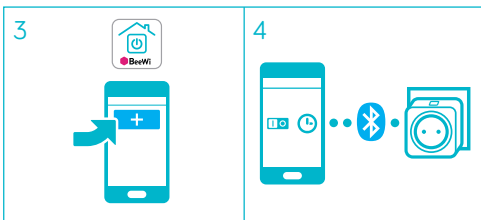

LOCAL ACCESS MODE / Download and install the BeeWi SmartPad app.
MODE ACCES LOCAL / Télécharger et installer l'application BeeWi SmartPad
LOKALER ZUGRIFFSMODUS / Laden Sie die BeeWi SmartPad-App herunter und installieren Sie sie.
MODALITÀ ACCESSO LOCALE / Scaricare e installare l'applicazione BeeWi SmartPad.
MODO ACCESO LOCAL / Descargar e instalar la aplicación BeeWi SmartPad.
MODO DE ACESSO LOCAL / Carregar e instalar a aplicação BeeWi SmartPad.
LOKALE TOEGANGSMODUS / Download en installeer de applicatie BeeWi SmartPad.
МЕСТНЫЙ РЕЖИМ / Загрузить и установить приложение BeeWi SmartPad.
TRYB LOKALNEGO ZASIĘGU / Pobierz i zainstaluj aplikację BEEWI SmartPad
تحميل وتثبيت التطبيق BeeWi Smart Pad / إمكانية التواصل المحلي

REMOTE MODE (BeeWi Gateway sold separately) /
MODE DISTANT (Passerelle BeeWi vendue séparément) /
FERNSTEUERUNGS-MODUS (BeeWi-Gateway separater Verkauf) /
MODALITÀ ACCESSO REMOTO (BeeWi Gateway venduto separatamente) /
MODO DISTANTE (pasarela BeeWi vendida por separado) /
MODO REMOTO (gateway BeeWi vendido separadamente) /
AFSTANDSMODUS (BeeWi gateway apart verkocht) /
ДИСТАНЦИОННЫЙ РЕЖИМ (Подключение к интернет через шлюз BeeWi: опция) /
Tryb zdalny (BeeWi Smart Gateway - w sprzedaży osobno) /
إمكانية التواصل عن بعد، عبر شبكة الانترنت (البوابة الذكية، BeeWi تباع منفصلة من هذا المنتج)

	4.0
	50 ft / 15 m
	240 V 50 Hz
	3500 W
	ON / OFF
	Programming & Use Monitoring
	54,7 x 54,7 x 70 mm
	88 g

Other BeeWi Smart Home devices :